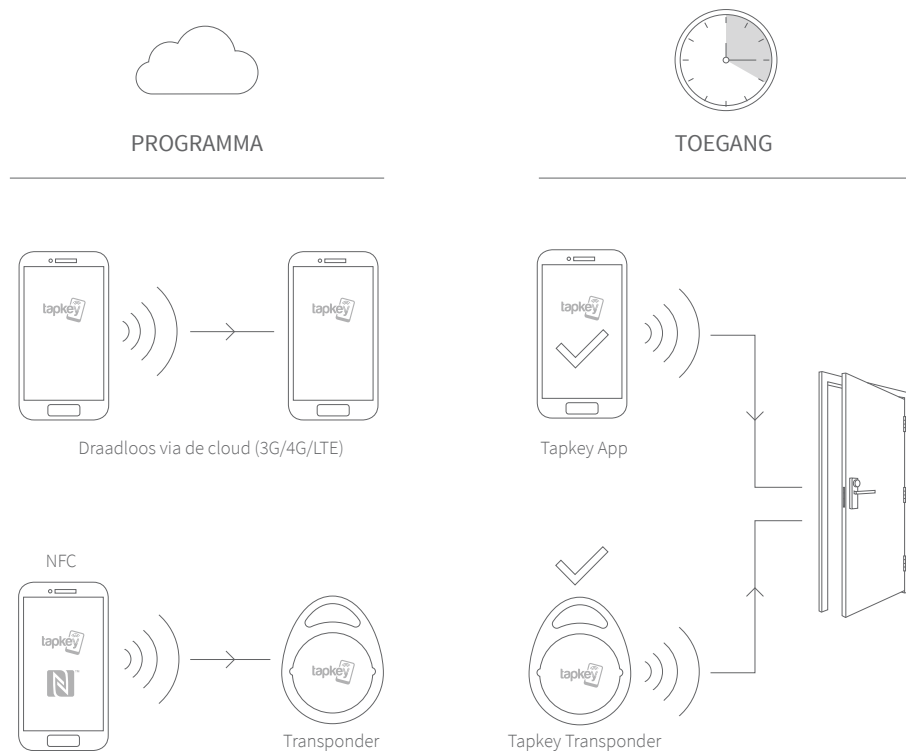

DOM[®]

DOM Tapkey
Easy mobile access

DOM Tapkey

GEMAKKELIJKE MOBIELE TOEGANG

DOM Tapkey

De smartphone is de sleutel

DE SMARTPHONE IS DE SLEUTEL
DOM en Tapkey bieden u het beste van beide werelden. Met het brede assortiment aan DOM Tapkey digitale sluitsystemen kunt u vrijwel iedere situatie het hoofd bieden.

Wij beschikken over een uitgebreid assortiment aan digitale cilinders, digitale handgrepen, digitale hangsloten en digitale wandlezers om alarmen te activeren of garagedeuren te openen. Wij geloven dat iedereen en alles van waarde zonder compromissen veilig moet zijn en blijven. Daarom zijn alle DOM-producten zwaar beveiligd, door gebruikmaking

Net als het digitale sluitwerk is de Tapkey app gemakkelijk te gebruiken. Hij activeert een DOM Tapkey-cilinder via de NFC (Near Field Communication) van een smartphone.

De administratiegebruiker kan andere gebruikers veilig machtigen via een zwaar beveiligde Tapkey ID of Google ID.

DE TAPKEY APP VERSCHAFT GEMAKKELIJKE MOBIELE TOEGANG

U kunt binnen enkele minuten uw eigen digitale sluitsysteem aanmaken. Er zijn drie eenvoudige stappen: download de Tapkey app via Google of the Apple store, activeer uw account, verbind het sluitsysteem voor uw digitale cilinder in de toegangsdeur en (bijvoorbeeld) de garage, en klaar is Kees! In slechts enkele stappen kunt u gebruikers machtigen om een deur met een digitaal apparaat of een DOM Tapkey label te openen of te sluiten.